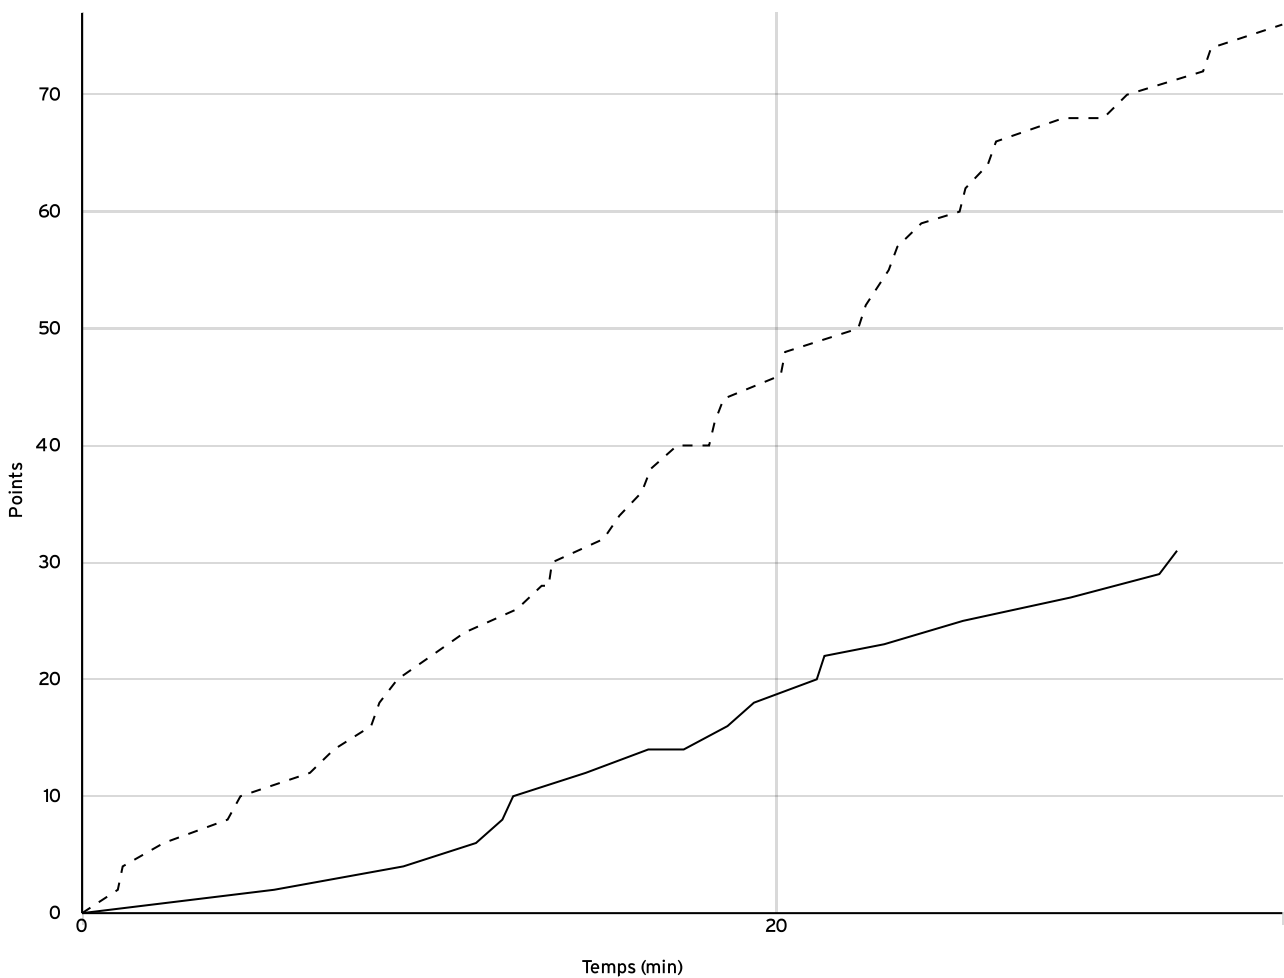

Inter-départemental féminin U15 - Phase 3 IDFUI5-P3	Rencontre N° 83	Date 04/03/23	Heure 17:30	Lieu ORLEANS	
	Poule D2B	1 ^{er} arbitre FOIN S	2 ^e arbitre BARREAU M	3 ^e arbitre	

DONNÉES ET RATIOS

Données	LOCAUX	VISITEURS
Avantage maximum	0	45
Série maximum	6	10
Points du banc	12	6
Égalités		0
Durée de l'avantage	00:00	11:02

PROGRESSION DU SCORE

LOCAUX

VISITEURS